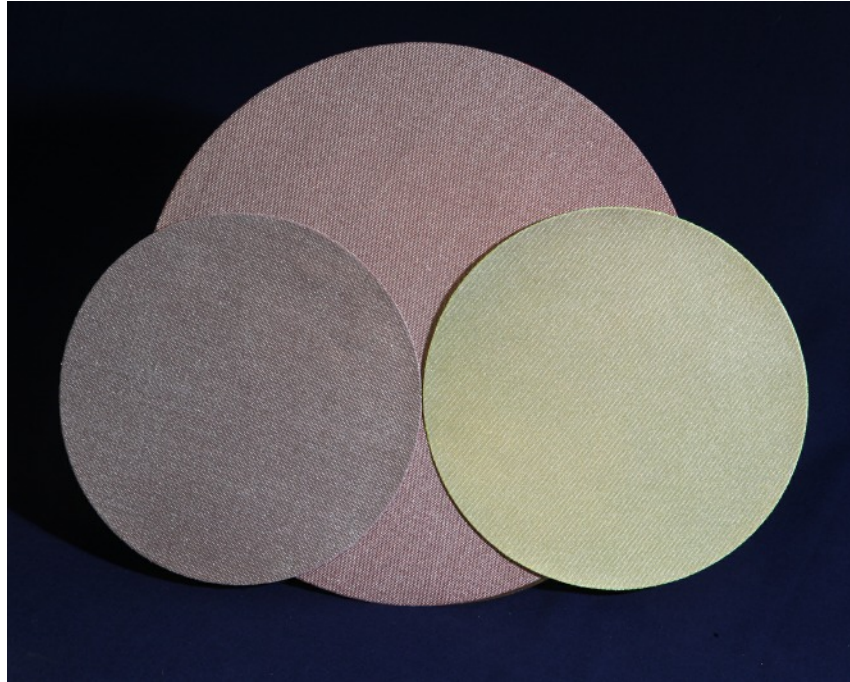

## Metal Bonded Diamond Grinding Discs

Ideal for the grinding of Rocks and Ceramics - Fast stock removal and long life - Metal backed

	200 mm	250 mm	300 mm	
10 um	14 20 34	14 25 34	14 30 34	Blue
20 um	14 20 35	14 25 35	14 30 35	White
30 um	14 20 36	14 25 36	14 30 36	White
40 um	14 20 37	14 25 37	14 30 37	Yellow
75 um	14 20 38	14 25 38	14 30 38	Red
125 um	14 20 39	14 25 39	14 30 39	Black
250 um	14 20 40	14 25 40	14 30 40	Green